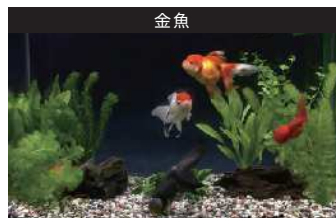

魚八景Jr. コンテンツはマイクロPCを使用

魚八景Jr.の魚たちは専用マイクロPCに保存され、コンテンツの交換はボックスごと交換します。各コンテンツボックスは40分間の映像が入っており、繰り返し再生されます。本体は電源を入れると自動で再生します。

16種類のコンテンツをご用意、癒しの世界を広げます

SC15101

SC15102

SC15201

SC15202

SC15203

SC15204

SC15205

SC15206

SC15207

SC15208

SC15209

SC15210

SC15301

SC15302

SC15303

SC15401

仕様

魚八景Jr. LSH-32

液晶サイズ	32型
表示部画素数	1920×1080画素
魚コンテンツ	3種×3 40分 1個付属
外形寸法(mm)	W755×H457×D200
重さ(本体)	13kg
消費電力	59W

※初回のお買い上げに限り3種混合40分コンテンツがバンドルされます。

オプション

LSH-32-WB 魚八景32型 白ケース黒ベゼル	希望小売価格 ¥オープン価格
LSH-32-WW 魚八景32型 白ケース白ベゼル	
LSH-32-BW 魚八景32型 黒ケース白ベゼル	希望小売価格 ¥オープン価格
LSH-32-BB 魚八景32型 黒ケース黒ベゼル	
マイクロPCコンテンツ各種	希望小売価格 ¥50,000 (税抜)
SC-AC1 コンテンツ用ACアダプター	希望小売価格 ¥2,500 (税抜)

製造元

株式会社ルキナ

〒224-0041
神奈川県横浜市都筑区仲町台5-6-34 ベルウッド102
TEL.045-507-6510 FAX.045-941-6315

Lucina は株式会社ルキナの登録商標です。
仕様および外観は、改良のため予告なく変更することがあります。

お問い合わせ、商品のご用命は下記まで。