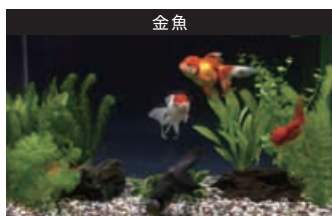

魚八景Jr. コンテンツはマイクロPCを使用

魚八景Jr.の魚たちは専用マイクロPCに保存され、コンテンツの交換はボックスごと交換します。各コンテンツボックスは40分間の映像が入っており、繰り返し再生されます。本体は電源を入れると自動で再生します。

コンテンツオーダーガイド

解像度	魚種類	BGM	音声出力
H HD画質	SC15101 海水魚1 16種から選択	W 水槽音 J JAZZ H ヒーリング	H HDMI Out P Phone Out

例: H-SC15301-J-H (ハイビジョン+金魚+JAZZ+HDMI出力)

16種類のコンテンツをご用意、癒しの世界を広げます

SC15301

仕様

魚八景Jr. LSH-32-W/B

液晶サイズ	32型
表示部画素数	1920×1080画素
魚コンテンツ	3種 40分 1個付属
外形寸法(mm)	W755×H457×D200
重さ(本体)	13kg
消費電力	59W

※初回のお買い上げに限り3種混合40分コンテンツがバンドルされます。

オプション

LSH-32-W 魚八景32型 白ベゼル	希望小売価格 ¥オープン価格
LSH-32-B 魚八景32型 黒ベゼル	

マイクロPCコンテンツ各種	希望小売価格 ¥50,000(税抜)

※商品名はオーダーガイド参照してください。HDMIケーブル、スピーカーは付属していません。

SC-AC1 コンテンツ用ACアダプター	希望小売価格 ¥2,500(税抜)

製造元

株式会社ルキナ

〒224-0041

神奈川県横浜市都筑区仲町台1-2-28 ヨコハマパレス302

TEL.045-507-6510 FAX.045-941-6315

Lucina は株式会社ルキナの登録商標です。
仕様および外観は、改良のため予告なく変更することがあります。

お問い合わせ、商品のご用命は下記まで。